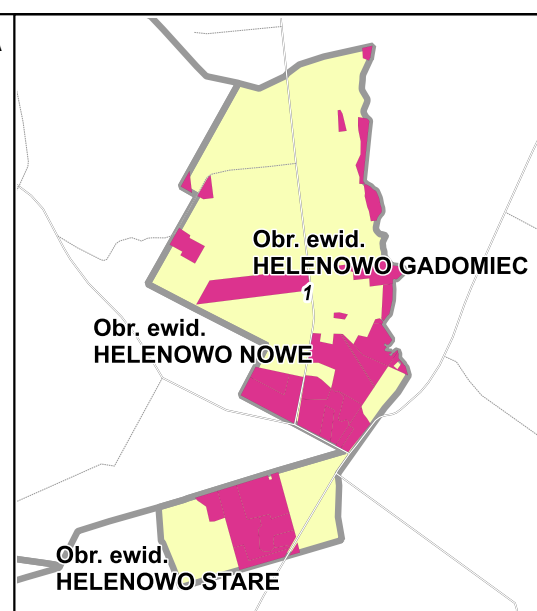

MAPA GOSPODARczo-PRZEGLĄDOWA DRZEWOSTANÓW

OBREB HELENOWO GADOMIEC

GMINA Przasnysz
 POWIAT Przasnyski
 WOJEWÓDZTWO Mazowieckie

Stan na: 01.01.2021

POWIERZCHNIA OGÓLNA 32,99 ha (32,9866 ha)

SKALA 1:5 000

50 0 50 100 150 200 m

Legenda

gr. Leśne niezalesione	gr. Leśne do odnowienia	zalesione
Sosna (So), Modrzew (Md), Limba (Lb)	Świerk (Św)	
Jodła (Jd), Dąb (Db)	Buk (Bk), Grab (Gb)	
Jesion (Js), Klon (Kl), Wiąz (Wz), Jawor (Jw)	Olsza (Ol)	
Brzoza (Brz), Akacja (Ak)	Topola (Tp), Osika (Os), Wierzba (Wb), Lipa (Lp)	
Pozostałe grunty leśne		

3	Opis oddziału
a 6So70	Opis pododdziału
1.56	
7	Kasownik

Granicę obrębu	Granicę pow. niestanowiącej
Granicę współwłasności z inną w.	1-QL wyłączenia (PNSW)
Granicę oddziału	LsV Klasoużytek
Granicę pododdziału	
Drogi leśne	
Linie energetyczne, telekom., rurociągi	
Pozostałe elementy liniowe	
Drogi:	
Autostrada	
Główna	
Lokalna	
Szczotka	